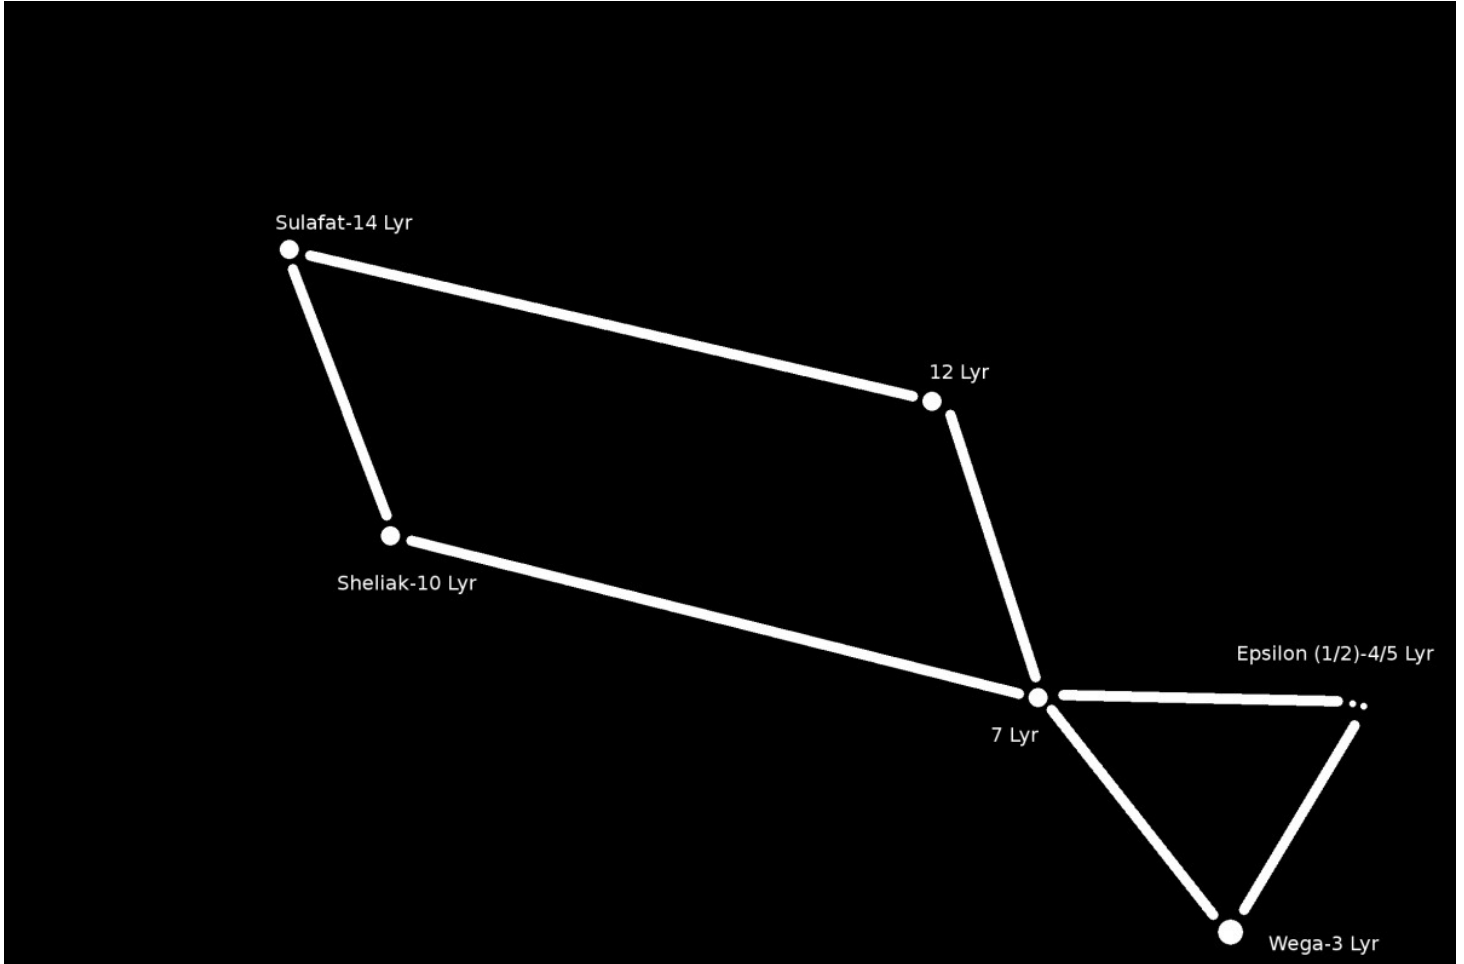

Lyra (Leier)

Übersichtskarte:

Hauptsterne:

03 Lyr Wega 0,03m
14 Lyr Sulaphat 3,24m
10 Lyr Sheliak 3,25 bis 4,36m
12 Lyr 4,22m
05 Lyr 4,59m
04 Lyr 4,67m
07 Lyr 5,73m

Auswahl an Objekten:

- 10 Lyr Mehrfachsternsystem; veränderlicher Stern
- 04 Lyr Mehrfachsternsystem
- 05 Lyr Mehrfachsternsystem
- M56 Kugelsternhaufen
- M57 Planetarischer Nebel (Ringnebel)
- Steph 1 offener Sternhaufen