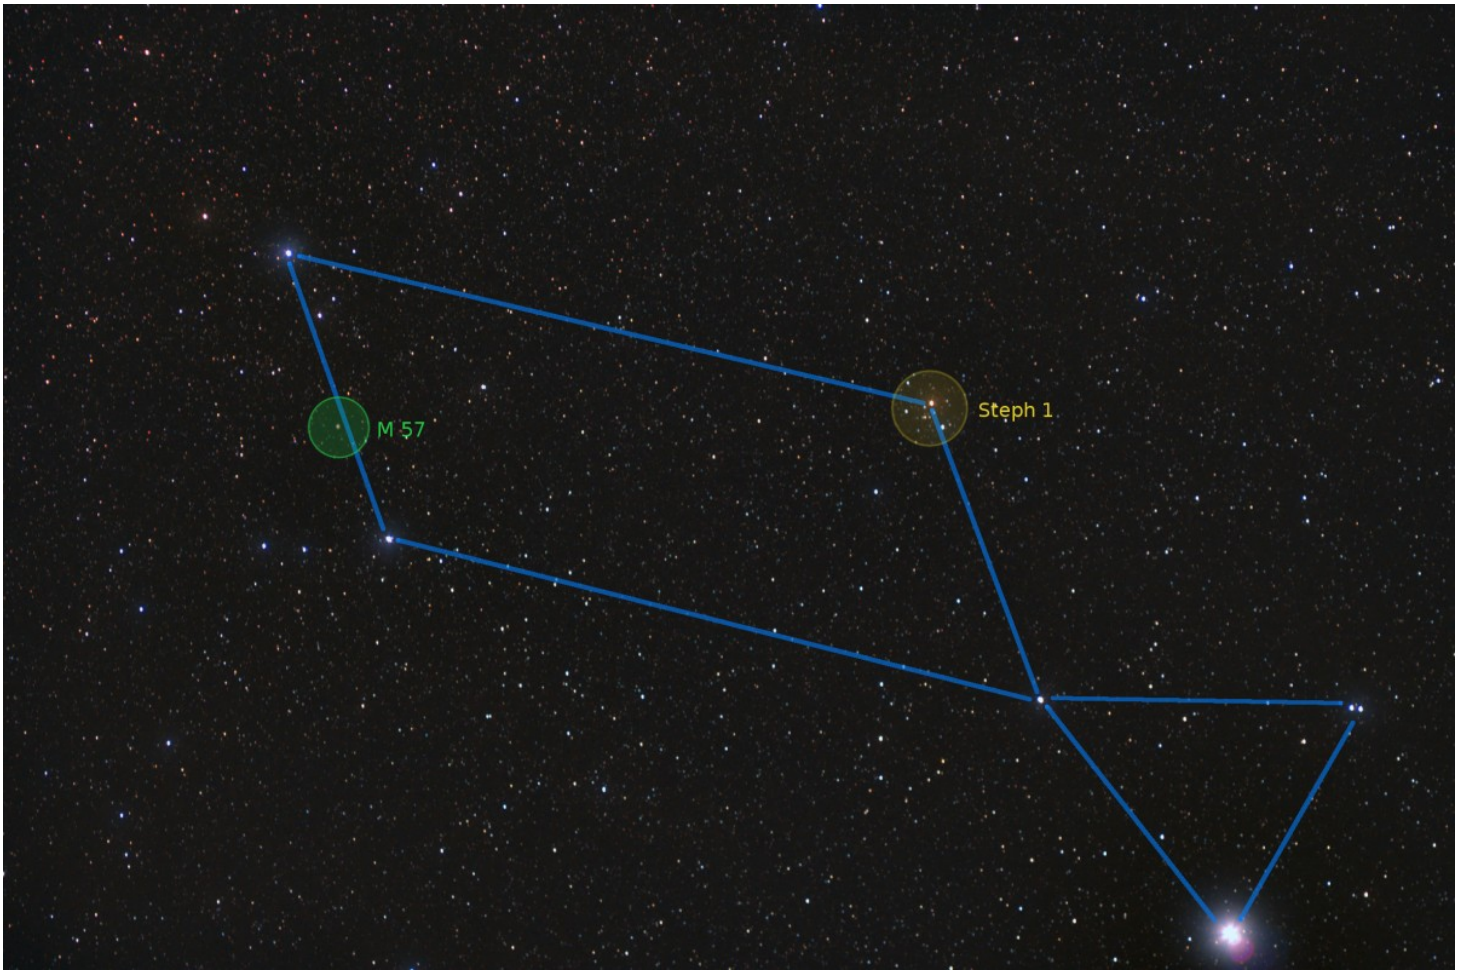

Lyra (Leier)

Übersichtskarte:

Hauptsterne:

03 Lyr Wega 0,03m
14 Lyr Sulaphat 3,24m
10 Lyr Sheliak 3,25 bis 4,36m
12 Lyr 4,22m
05 Lyr 4,59m
04 Lyr 4,67m
07 Lyr 5,73m

Auswahl an Objekten:

- 10 Lyr Mehrfachsternsystem; veränderlicher Stern
- 04 Lyr Mehrfachsternsystem
- 05 Lyr Mehrfachsternsystem
- M56 Kugelsternhaufen
- M57 Planetarischer Nebel (Ringnebel)
- Steph 1 offener Sternhaufen