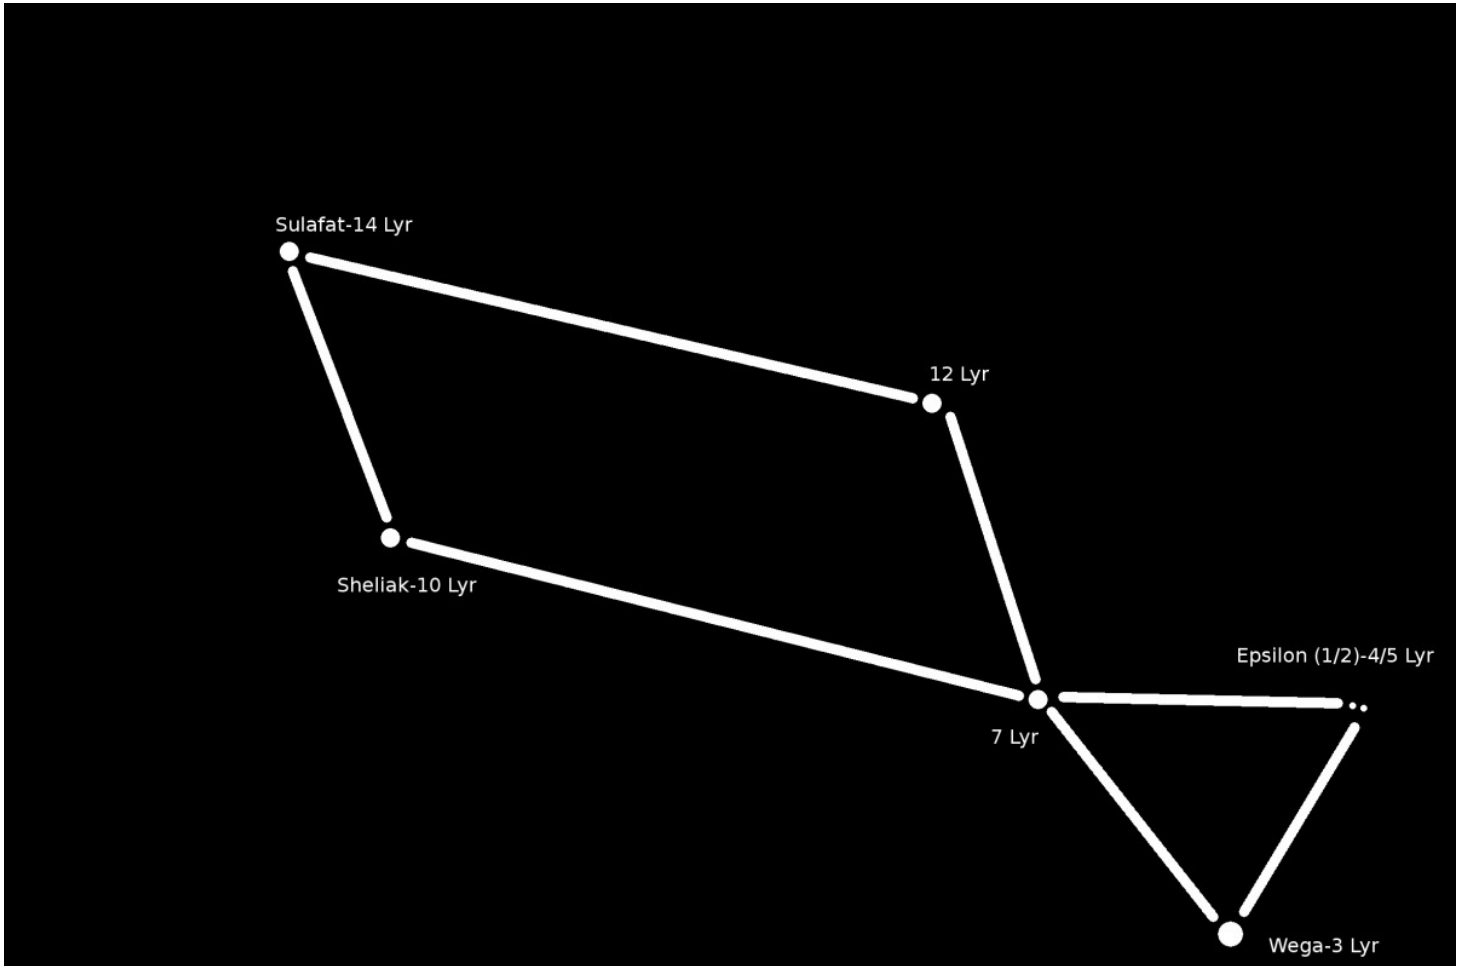

Lyra (Leier)

Übersichtskarte:

Hauptsterne:

03 Lyr Wega 0,03m
14 Lyr Sulaphat 3,24m
10 Lyr Sheliak 3,25 bis 4,36m
12 Lyr 4,22m
05 Lyr 4,59m
04 Lyr 4,67m
07 Lyr 5,73m

Auswahl an Objekten:

- 10 Lyr Mehrfachsternsystem; veränderlicher Stern
- 04 Lyr Mehrfachsternsystem
- 05 Lyr Mehrfachsternsystem
- M56 Kugelsternhaufen
- M57 Planetarischer Nebel (Ringnebel)
- Steph 1 offener Sternhaufen