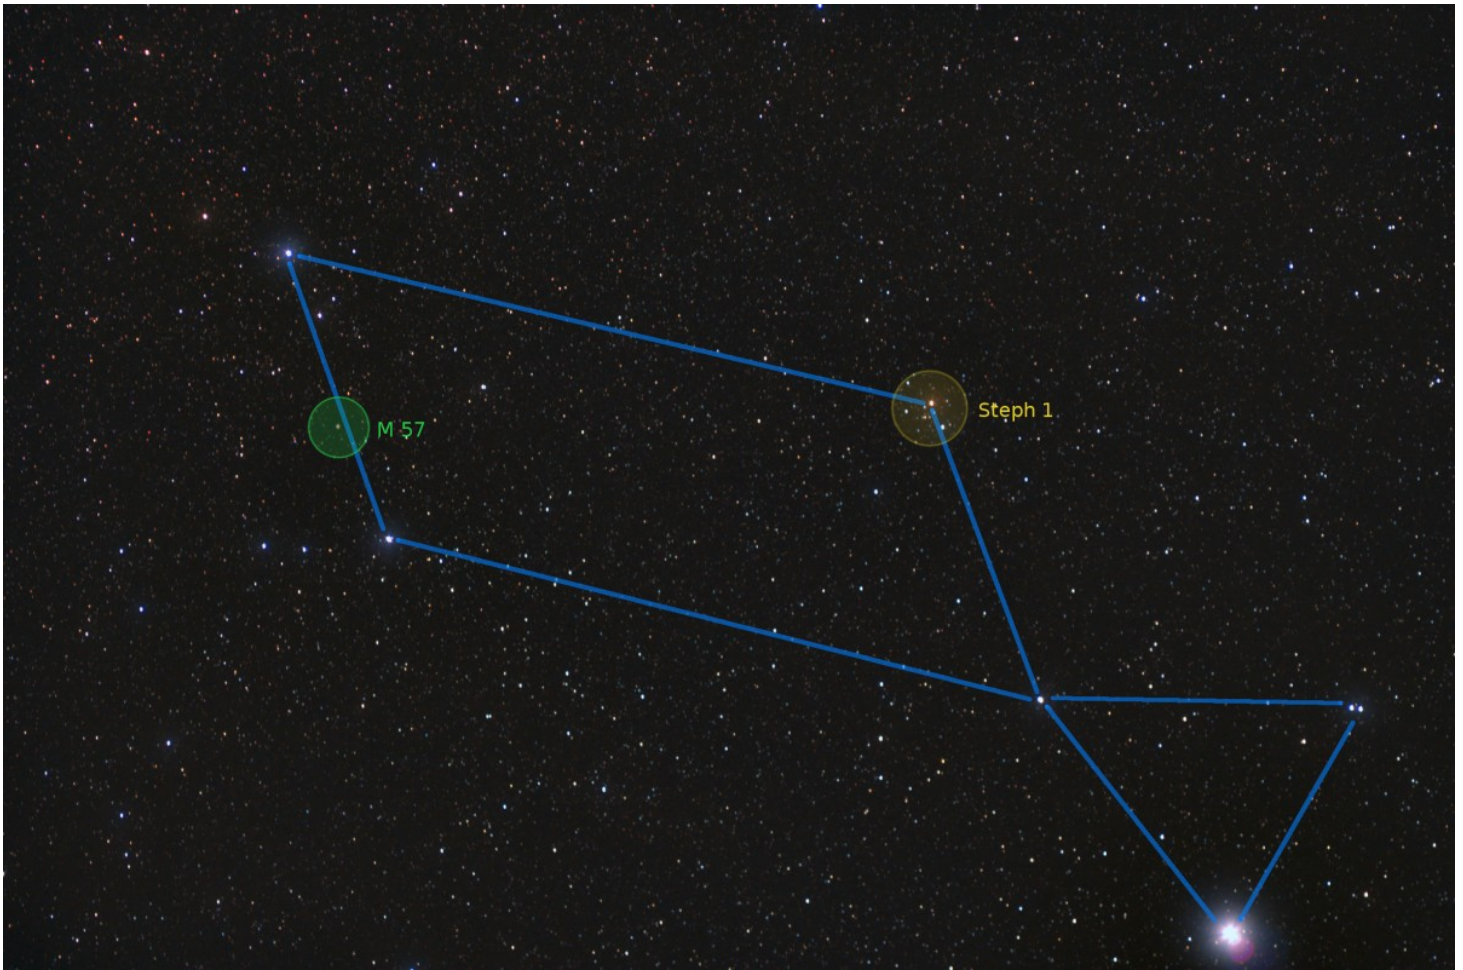

Lyra (Leier)

Übersichtskarte:

Hauptsterne:

03 Lyr Wega 0,03m
14 Lyr Sulaphat 3,24m
10 Lyr Sheliak 3,25 bis 4,36m
12 Lyr 4,22m
05 Lyr 4,59m
04 Lyr 4,67m
07 Lyr 5,73m

Auswahl an Objekten:

- 10 Lyr Mehrfachsternsystem; veränderlicher Stern
- 04 Lyr Mehrfachsternsystem
- 05 Lyr Mehrfachsternsystem
- M56 Kugelsternhaufen
- [M57](#) Planetarischer Nebel (Ringnebel)
- Steph 1 offener Sternhaufen