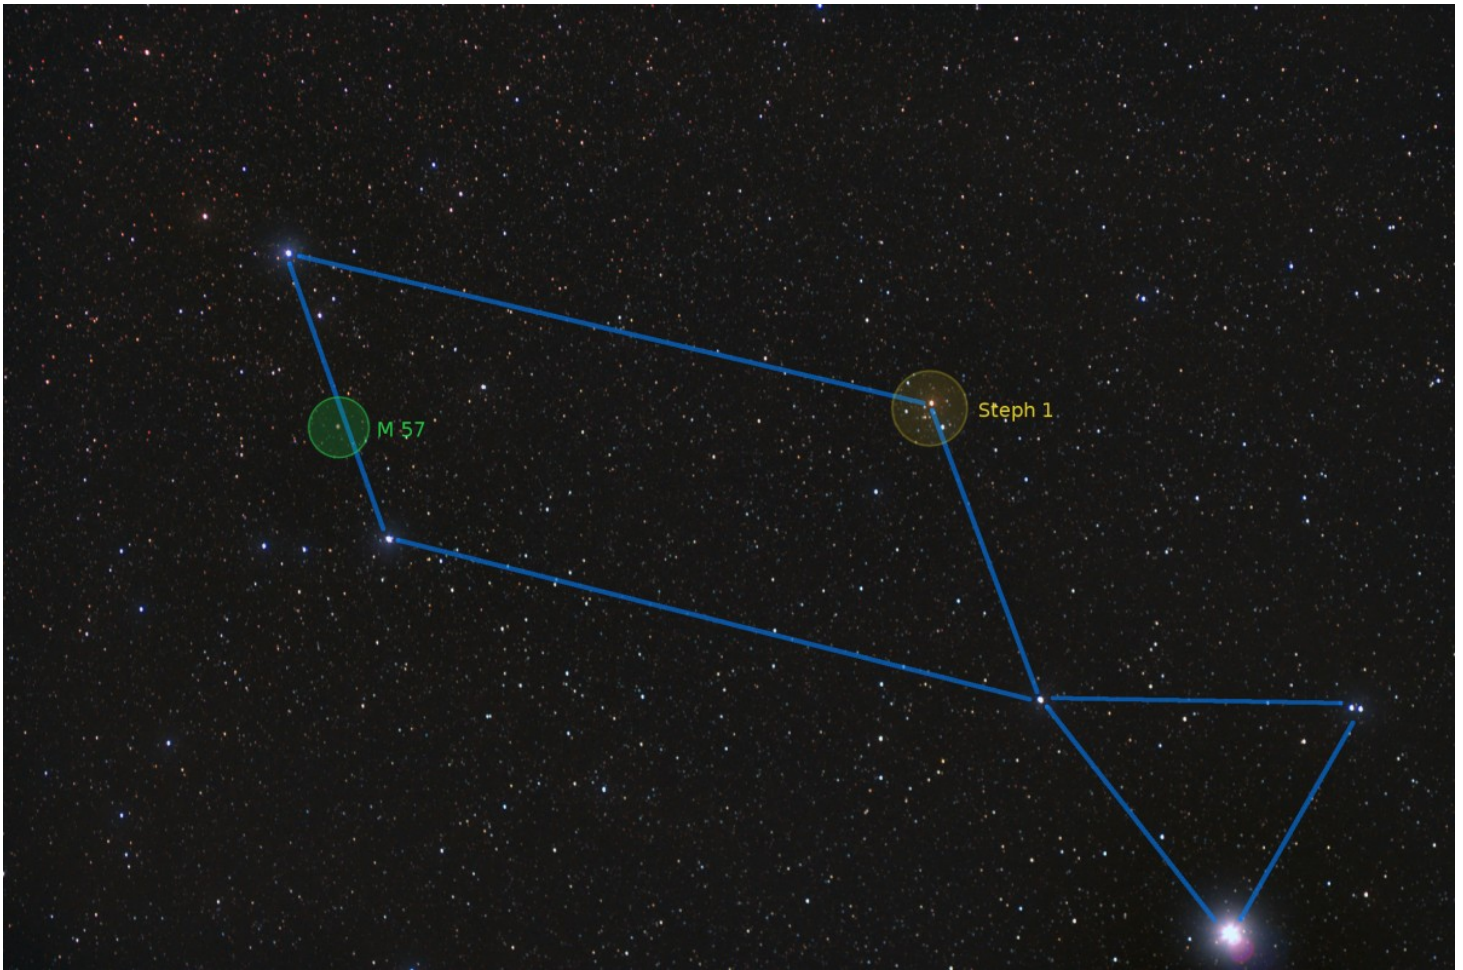

# Lyra (Leier)

Übersichtskarte:

## Hauptsterne:

03 Lyr Wega 0,03m  
14 Lyr Sulaphat 3,24m  
10 Lyr Sheliak 3,25 bis 4,36m  
12 Lyr 4,22m  
05 Lyr 4,59m  
04 Lyr 4,67m  
07 Lyr 5,73m

## Auswahl an Objekten:

- 10 Lyr Mehrfachsternsystem; veränderlicher Stern
- 04 Lyr Mehrfachsternsystem
- 05 Lyr Mehrfachsternsystem
- M56 Kugelsternhaufen
- [M57](#) Planetarischer Nebel (Ringnebel)
- Steph 1 offener Sternhaufen