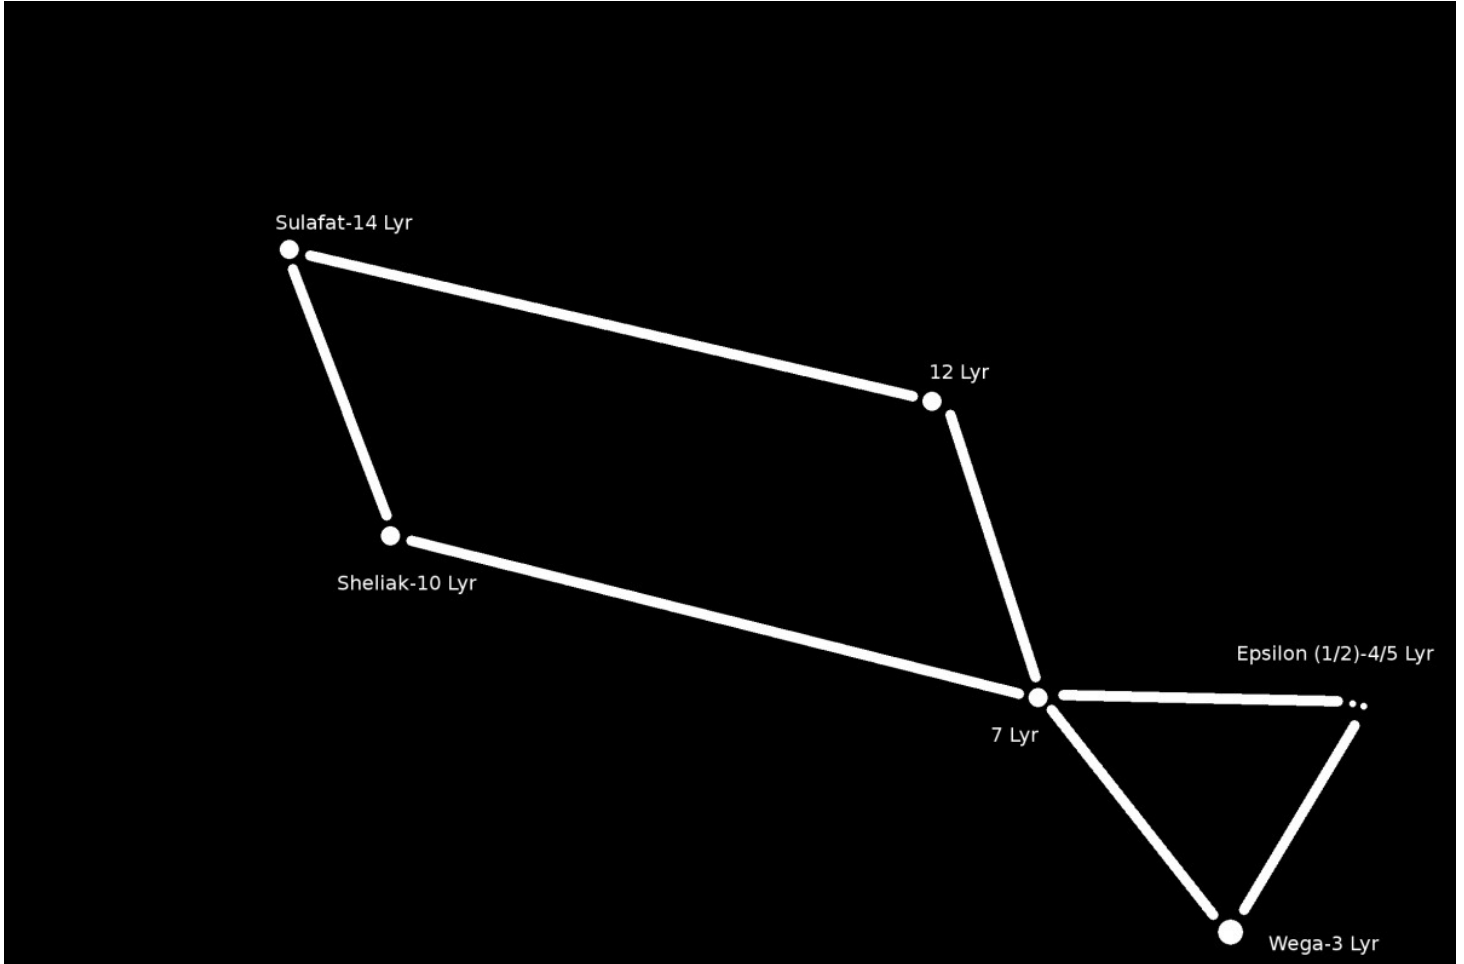

# Lyra (Leier)

Übersichtskarte:

## Hauptsterne:

03 Lyr Wega 0,03m  
14 Lyr Sulaphat 3,24m  
10 Lyr Sheliak 3,25 bis 4,36m  
12 Lyr 4,22m  
05 Lyr 4,59m  
04 Lyr 4,67m  
07 Lyr 5,73m