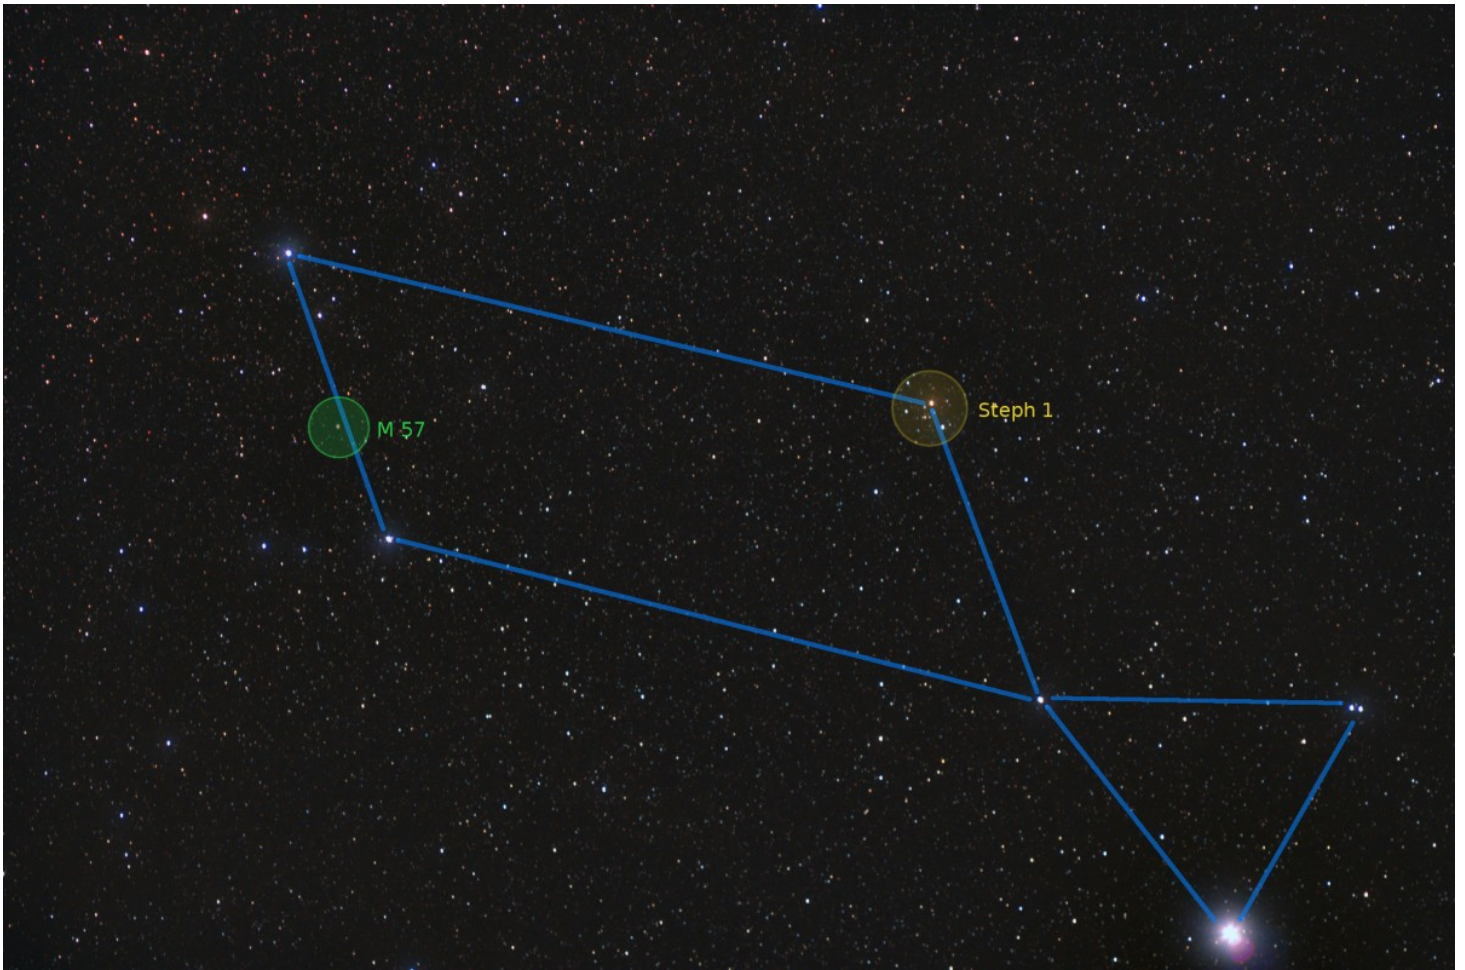

Lyra (Leier)

Übersichtskarte:

Hauptsterne:

03 Lyr Wega 0,03m
14 Lyr Sulaphat 3,24m
10 Lyr Sheliak 3,25 bis 4,36m
12 Lyr 4,22m
05 Lyr 4,59m
04 Lyr 4,67m
07 Lyr 5,73m

Auswahl an Objekten:

- 10 Lyr Mehrfachsternsystem; veränderlicher Stern
- 04 Lyr Mehrfachsternsystem
- 05 Lyr Mehrfachsternsystem
- M56 Kugelsternhaufen
- [M57](#) Planetarischer Nebel (Ringnebel)
- Steph 1 offener Sternhaufen