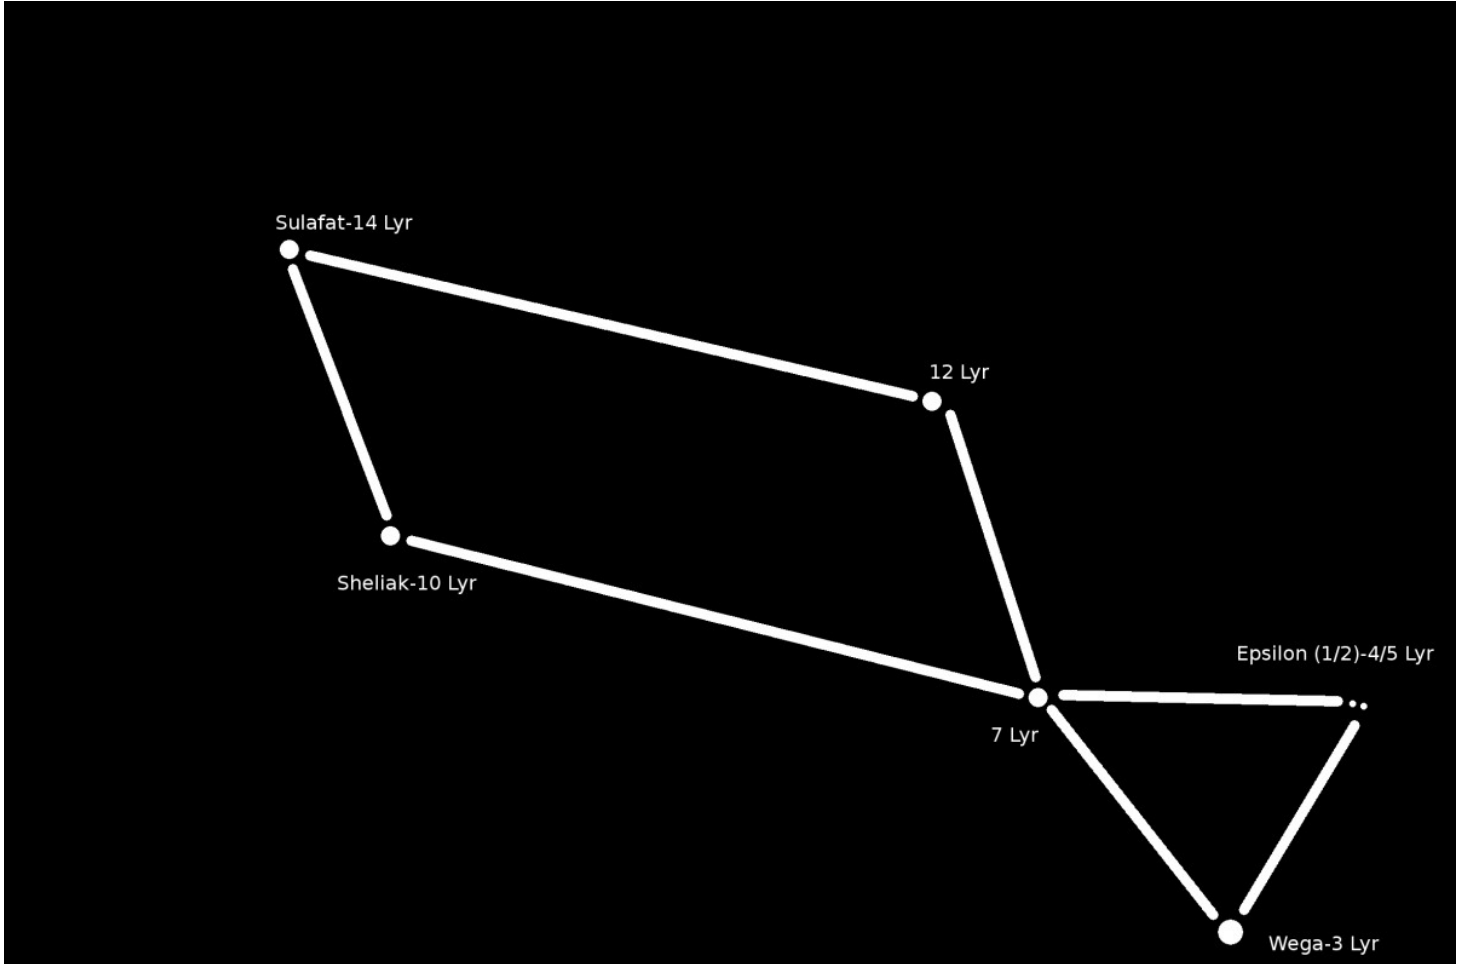

Lyra (Leier)

Übersichtskarte:

Hauptsterne:

03 Lyr Wega 0,03m
14 Lyr Sulaphat 3,24m
10 Lyr Sheliak 3,25 bis 4,36m
12 Lyr 4,22m
05 Lyr 4,59m
04 Lyr 4,67m
07 Lyr 5,73m

Auswahl an Objekten:

- 10 Lyr Mehrfachsternsystem; veränderlicher Stern
- 04 Lyr Mehrfachsternsystem
- 05 Lyr Mehrfachsternsystem
- M56 Kugelsternhaufen
- [M57](#) Planetarischer Nebel (Ringnebel)
- Steph 1 offener Sternhaufen